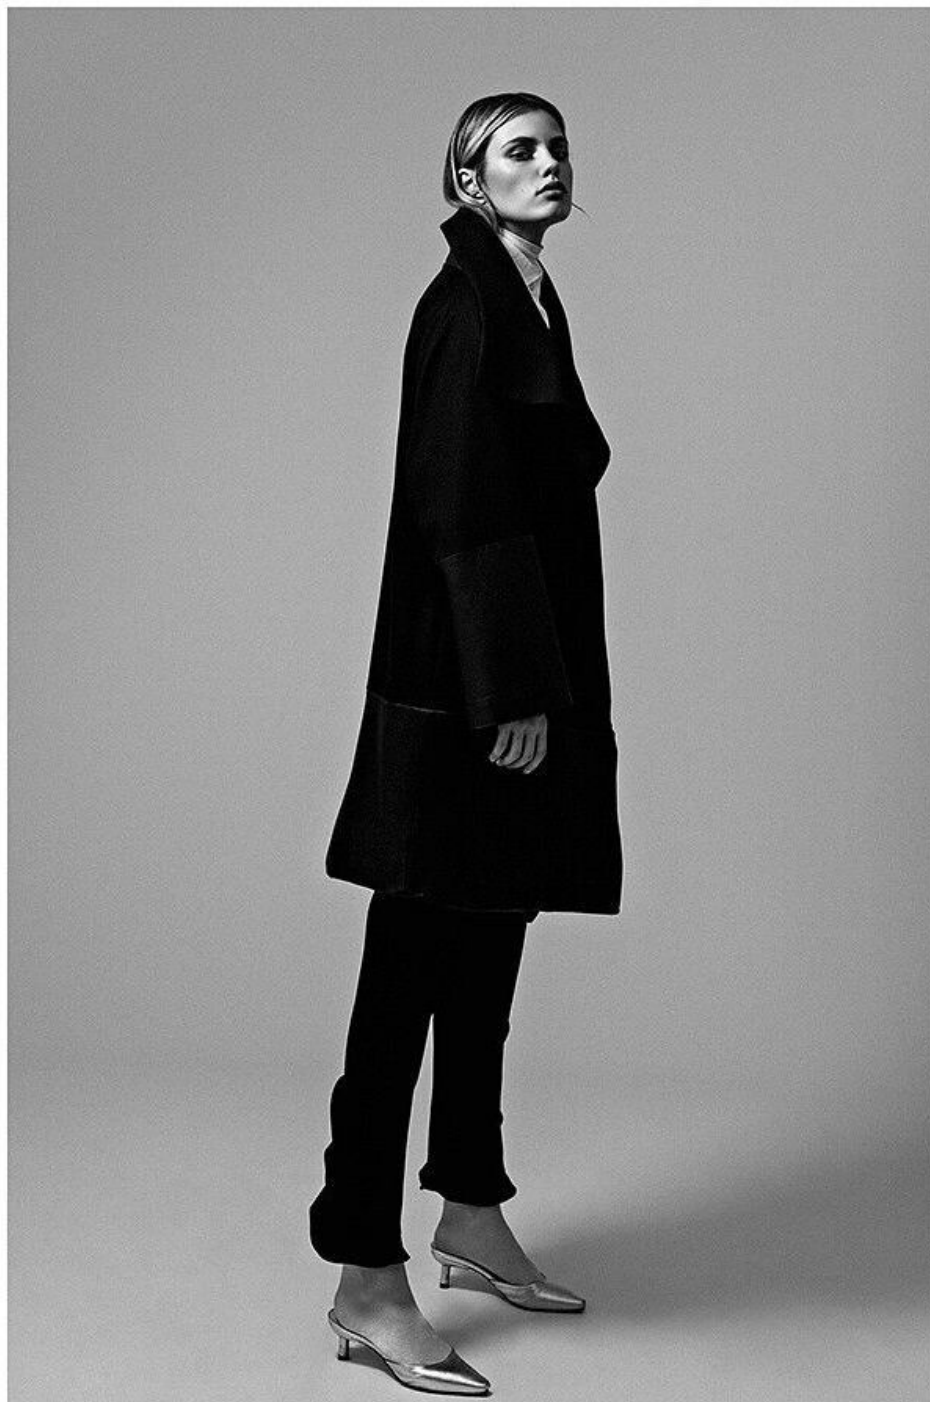

CHRISTINE ILIEVA

height 5'8.5 · bust 32.5" · cup B · waist 25" · hips 36" · dress 36 EU/6 US/8 UK

shoes size 39 EU/8 US/6 UK · hair dark blonde · eyes brown

Платье, Tomaso Stefanelli. Пуза, Costume National. Пальто, Sizio. Обувки, Zara. *В сесията са използвани обещи, Tous и polo, архив на стилиста.

MGM
MODELS